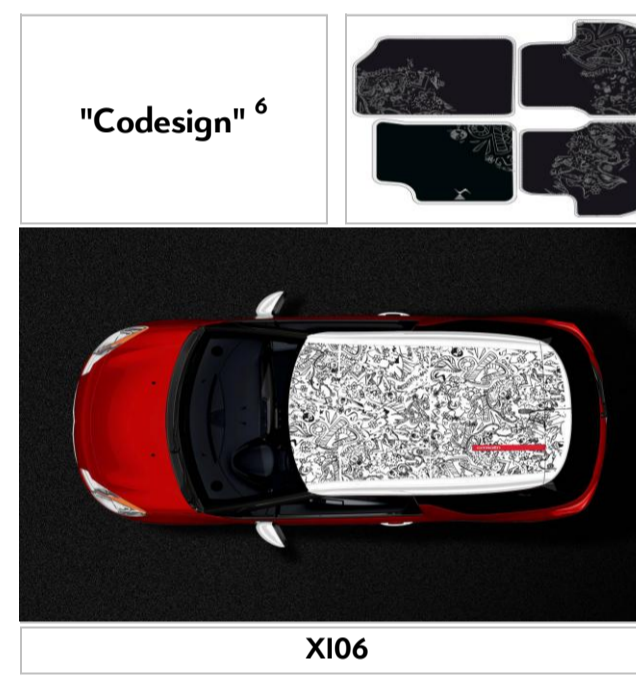

## Műszerfalbetétek

 Design: széria	 ENCP Style: széria	 ENCQ csak fehér fényezés, vagy fehér tető esetén rendelhető Style és Sport szinteken	 ENEG csak Moondust, fekete, vagy fehér tető esetén rendelhető Style és Sport szinteken, kivétel: Hickory, Whisper, Pégase sárga és Rallye piros karosszériaszínek	 Sport: széria	 ENEU csak Infini kék tető esetén rendelhető Style és Sport szinteken	 széria Ultra Prestige-nél
---	--	--	---	---	--	--

## DS3 egyedi dekorációs kitek

- 1: csak fekete és Moondust tetők esetén  
 2: kivéve fehér tető esetén  
 3: csak fekete, fehér és Moondust tetők esetén  
 4: minden egyszínű fényezés esetén (kivéve Hickory és Rubinvörös);  
 illetve minden fekete és fehér tető esetén  
 5: csak fehér, vagy Moondust tető esetén a következő karosszériaszínekkel: Hófehér, Indigókék, Alumíniumszürke, Shark szürke, Perla fekete  
 6: csak fehér tető esetén