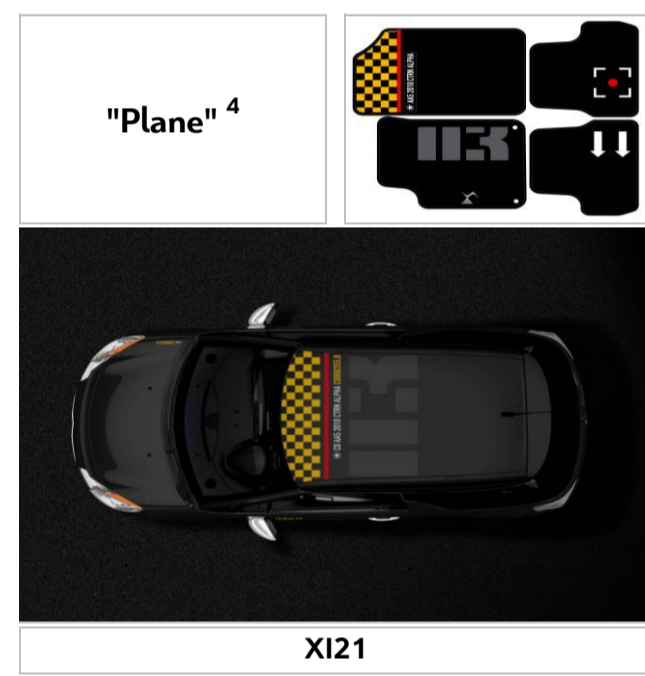

## Műszerfalbetétek

 Design: széria	 ENCP Style: széria	 ENCQ csak fehér fényezés, vagy fehér tető esetén rendelhető Style és Sport szinteken	 ENEG csak Moondust, fekete, vagy fehér tető esetén rendelhető Style és Sport szinteken, kivétel: Hickory, Whisper, Pégase sárga és Rallye piros karosszériaszínek	 Sport: széria	 ENEU csak Infini kék tető esetén rendelhető Style és Sport szinteken	 széria Ultra Prestige-nél
---	--	--	---	---	--	--

## DS3 egyedi dekorációs kitek

- 1: csak fekete és Moondust tetők esetén  
 2: kivéve fehér tető esetén  
 3: csak fekete, fehér és Moondust tetők esetén  
 4: minden egyszínű fényezés esetén (kivéve Hickory és Rubinvörös);  
 illetve minden fekete és fehér tető esetén  
 5: csak fehér, vagy Moondust tető esetén a következő karosszériaszínekkel: Hófehér, Indigókék, Alumíniumszürke, Shark szürke, Perla fekete  
 6: csak fehér tető esetén